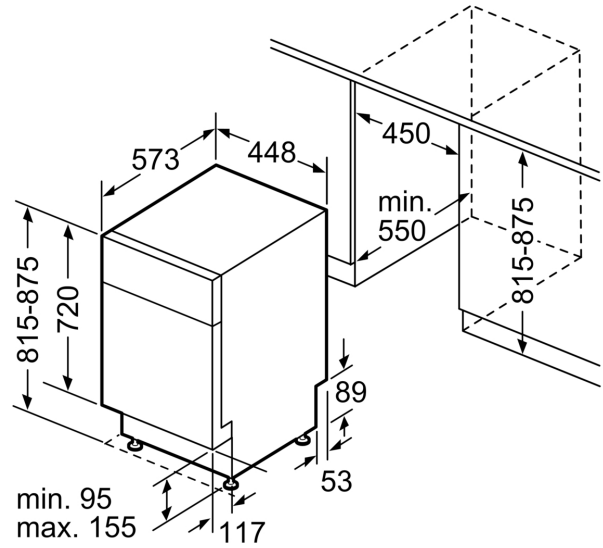

**Serie 4, Underbyggd diskmaskin, 45
cm, Vit
SPU4HMW01S**

Mått i mm

⌘ Eluttag
( ) mått med förlängningssats

Mått i mm