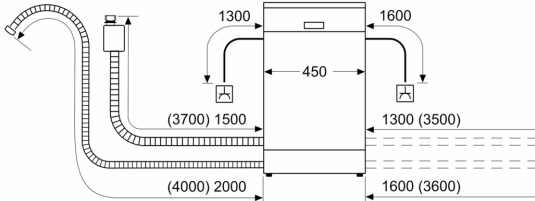

**Serie 4, Underbyggd diskmaskin, 45
cm, Vit
SPU4HMW01S**

Mått i mm

⌘ Eluttag
( ) mått med förlängningssats